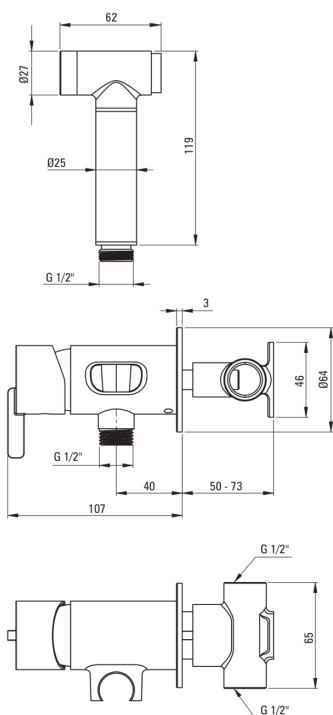

## Baterie pentru bideu, îngropat

Codul produsului: BQS\_F34M

Culoarea: oțel șlefuit

### Baterie cartuș

Dimensiunea cartușului ceramic	35 mm
--------------------------------	-------

### Furtunuri

Lungimea [mm]	800
Tipul împletiturii	nu este cazul
Anti-twist	1